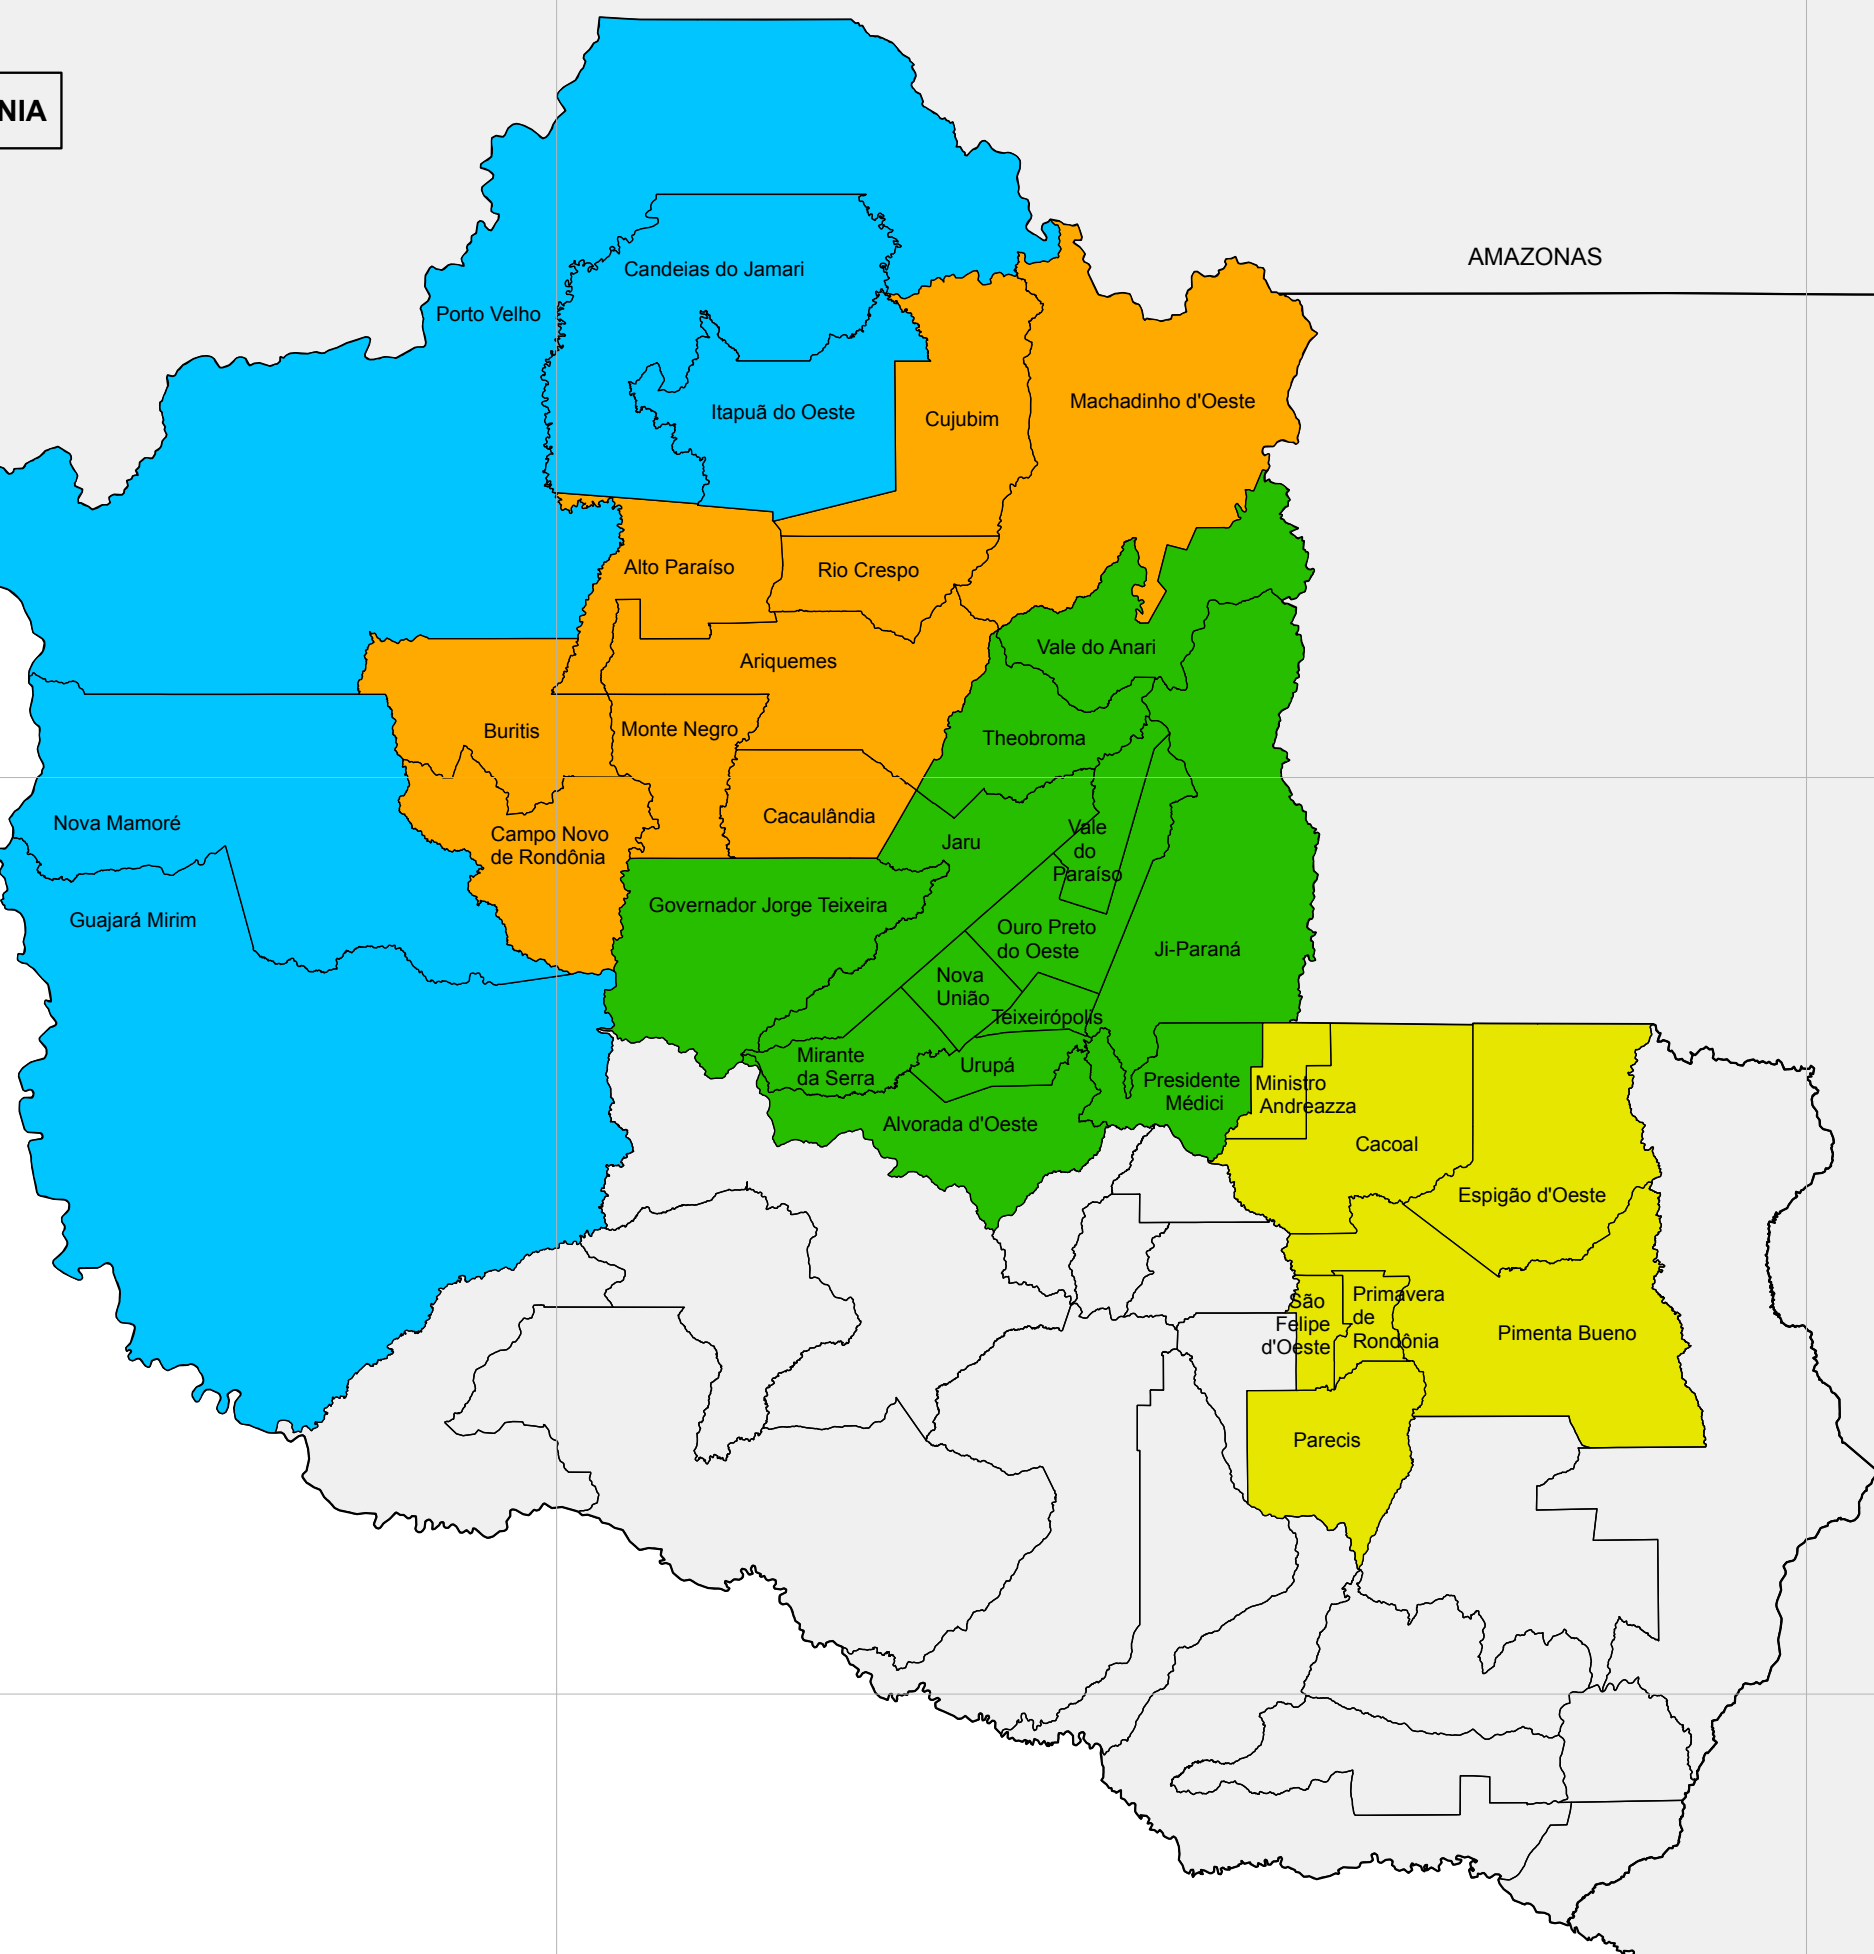

ACRE

BOLÍVIA

AMAZONAS

MATO GROSSO

Localização de Rondônia

Território Madeira Mamoré

- Itapuã do Oeste
- Candeias do Jamari
- Guajará Mirim
- Nova Mamoré
- Porto Velho

Território Central

- Alvorada d'Oeste
- Governador Jorge Teixeira
- Jaru
- Ji-Paraná
- Mirante da Serra
- Nova União
- Ouro Preto do Oeste
- Presidente Médici
- Teixeirópolis
- Theobroma
- Urupá
- Vale do Anari
- Vale do Paraíso

Território Vale do Jamari

- Ariquemes
- Alto Paraíso
- Buritis
- Cacaulândia
- Campo Novo de Rondônia
- Cujubim
- Machadinho d'Oeste
- Monte Negro
- Rio Crespo

Território Rio Machado

- Cacoal
- Espigão d'Oeste
- Ministro Andreazza
- Pimenta Bueno
- Primavera de Rondônia
- São Felipe d'Oeste
- Parecis

67°30'0"W

63°45'0"W

60°0'0"W